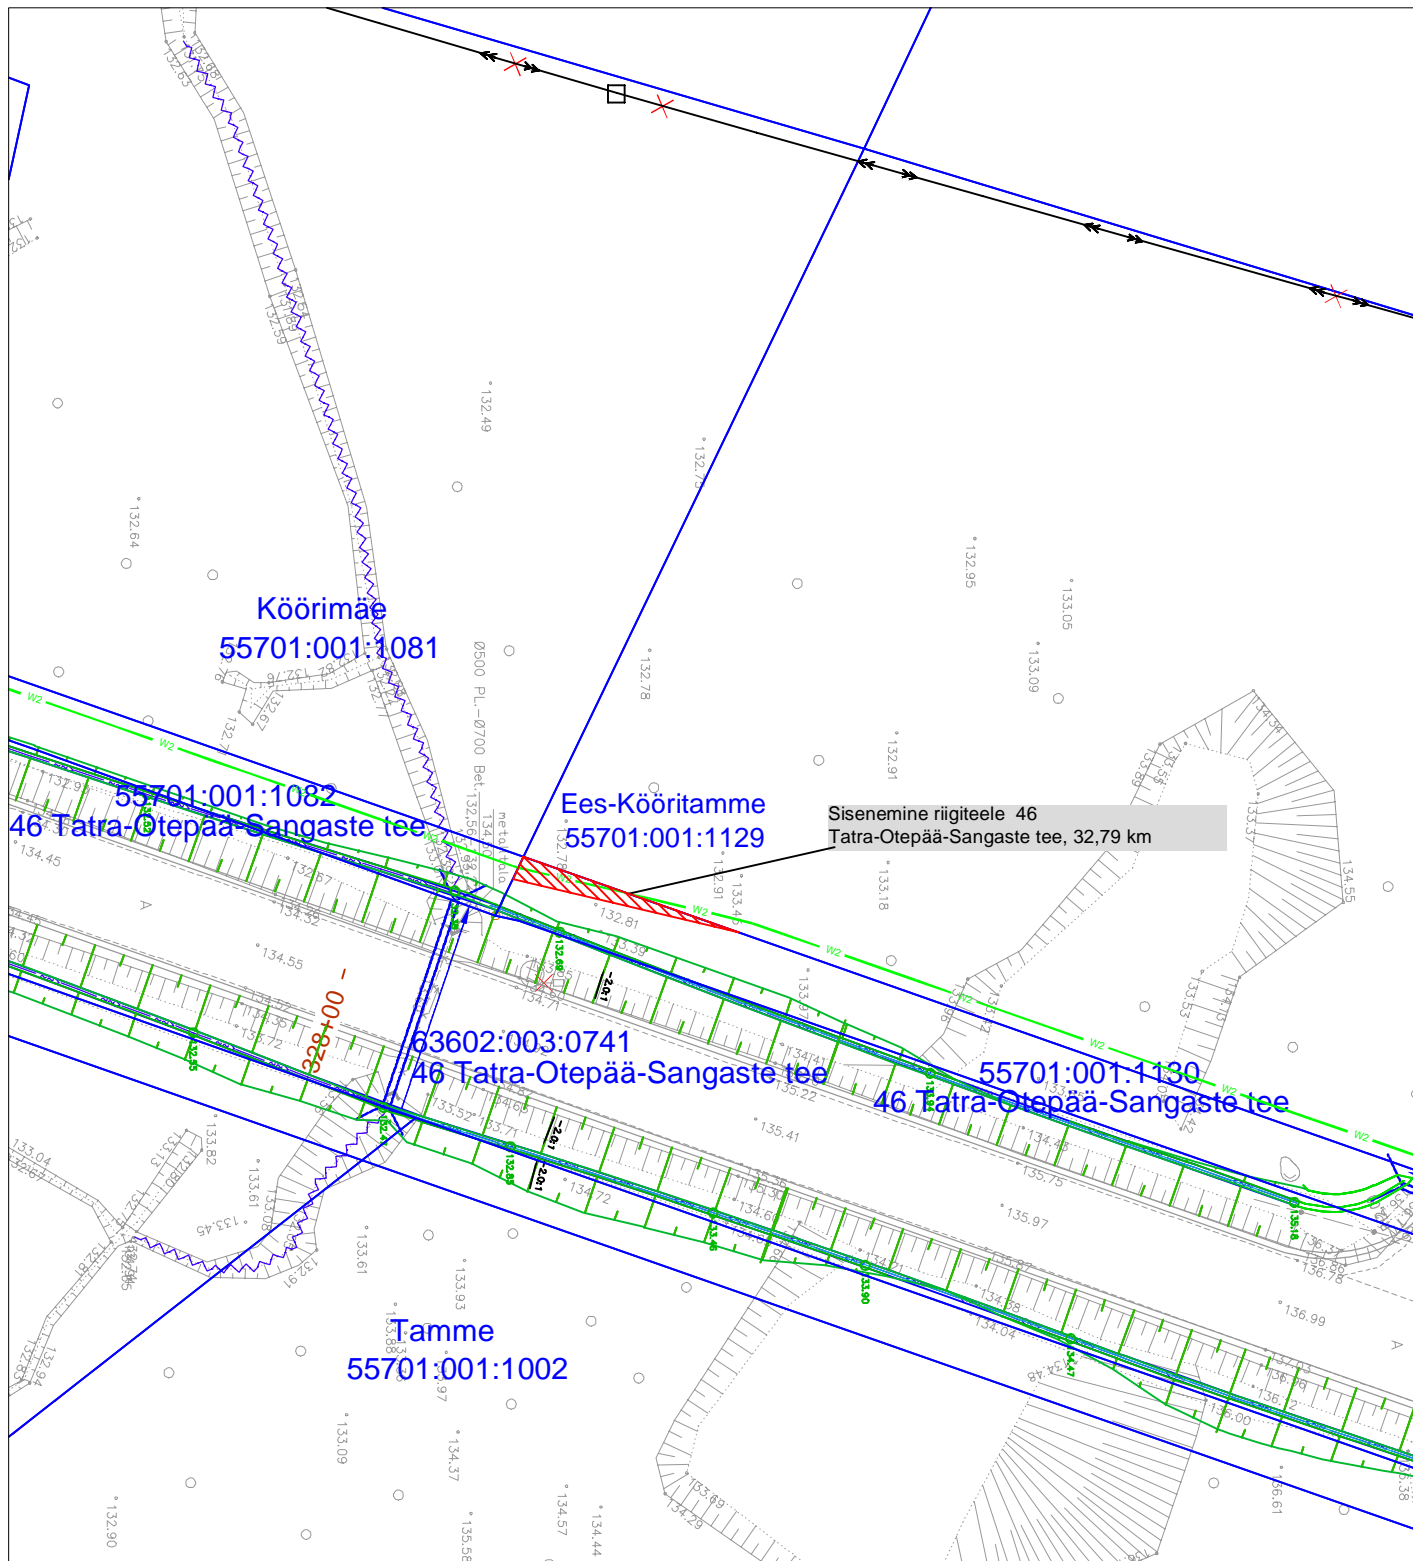

Isikliku kasutusõiguse ala plaan

Valga maakond, Otepää vald, Nüpli küla, 46 Tatra-Otepää-Sangaste tee kinnistu, reg. nr 22533850, katastritunnus 55701:001:1130

M 1:500

Kasutusõiguse ala

Katastriüksuse piir

Projekteeritav 10 kV maakaabel

Jrk nr	IKÕ ala Pos nr (plaanil)	Kinnistu registriosade number	Katastriüksuse tunnus, nimi ja sihtotstarve	Asukoht riigiteel (nr ja nimi) suhtes (lõigu algus ja lõpp km)	Ala pindala ruutmeetrites m ²
1	Pos 1	22533850	55701:001:1130 46 Tatra-Otepää-Sangaste tee Transpordimaa	46 Tatra-Otepää-Sangaste tee 32,79-32,80 km	19m ²

Kasutusõiguse ala 19 m²
 projekteeritava tehnovõrgu pikkus 9 m.
 Koostas: Keio Altoja, 53426415
 Taotluse esitaja: Ulvi Männama
 Töö nr: IP6028, Otepää-Vidrike 10 kV fiidri
 rekonstrueerimine III-etapp